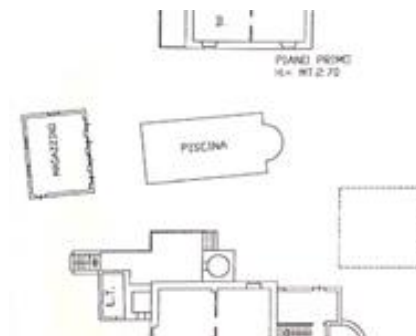

Plantegning

Via Roma 26
67020 Gagliano Aterno (AQ)
Italia

Tlf: +45 26 36 97 30
Tlf: +39 340 300 9256

info@casa-italia.dk